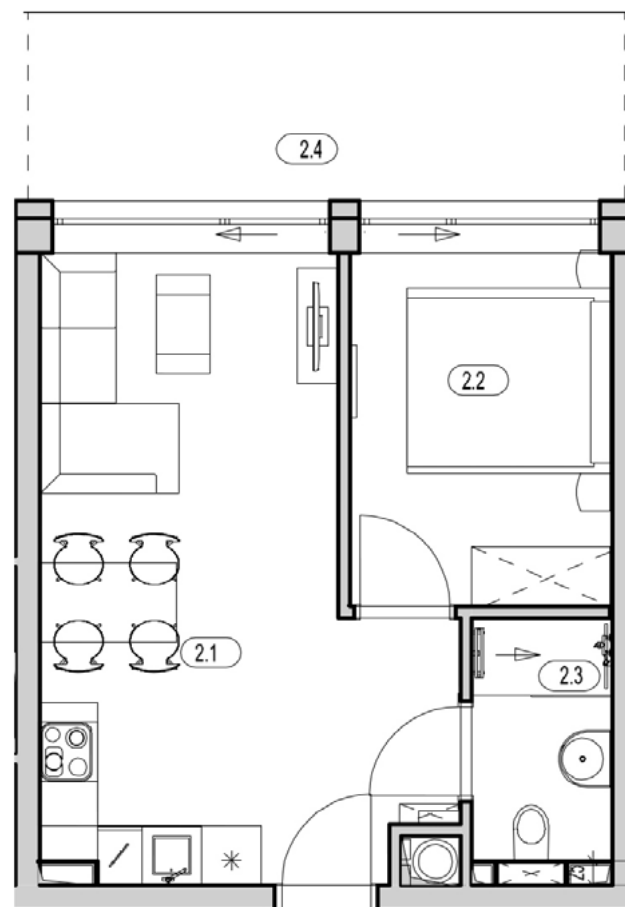

WWW.BURSZTYNOWEAPARTAMENTY.PL

Biuro sprzedaży: ul. Brzozowa 6, 82-103 Stegna | kontakt@bursztynoweapartamenty.pl | +48 883 603 604