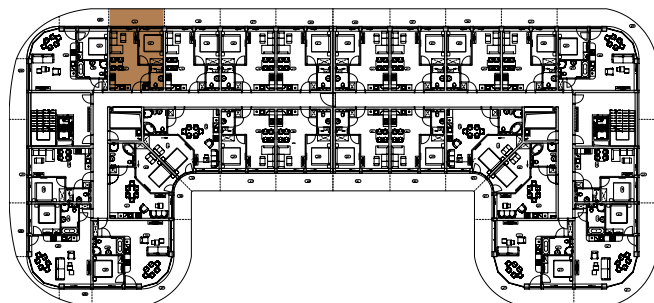

# APARTAMENT B-1.1

KONDYGNACJA: PIĘTRO I  
POWIERZCHNIA: 34,89 m<sup>2</sup>